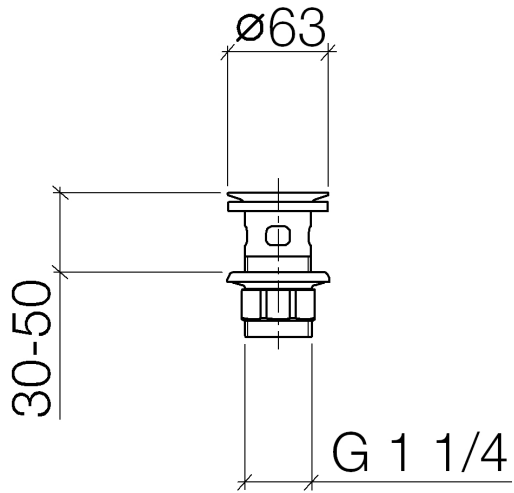

10 105 970

Passt zu: IMO, LULU, MADISON, MEM,
TARA, CL.1, LISSÉ, VAIA, META, CYO

| | | |
|---|---------------------------------|---------------|
|  | Weiß matt | 10 105 970-10 |
|  | Chrom | 10 105 970-00 |
|  | Platin gebürstet | 10 105 970-06 |
|  | Platin | 10 105 970-08 |
|  | Messing (23kt Gold) | 10 105 970-09 |
|  | Dark Chrome | 10 105 970-19 |
|  | Light Gold | 10 105 970-26 |
|  | Light Gold gebürstet | 10 105 970-27 |
|  | Messing gebürstet (23kt Gold) | 10 105 970-28 |
|  | Schwarz matt | 10 105 970-33 |
|  | Bronze gebürstet | 10 105 970-42 |
|  | Champagne gebürstet (22kt Gold) | 10 105 970-46 |
|  | Champagne (22kt Gold) | 10 105 970-47 |
|  | Chrom gebürstet | 10 105 970-93 |
|  | Dark Platinum gebürstet | 10 105 970-99 |

Siebventil 1 1/4" - Weiß matt

IMO

10 105 970

Nur für Becken mit Überlauf geeignet.

10 105 970

10 105 970

Ersatzteile für die
anderen
Oberflächenvarianten
finden Sie hier:
Chrom

Ersatzteilstückliste

| Nr. | Artikelnummer | Benennung | Verbaumenge | Lieferzeit |
|-----|-----------------|-----------|-------------|------------|
| 1 | 09 11 01 027-10 | Kelch | 1 | 60 |
| 2 | 09 14 05 039 90 | Dichtung | 1 | 2 |
| 3 | 09 14 03 025 90 | Dichtung | 1 | 2 |
| 4 | 09 23 10 020-10 | Mutter | 1 | 60 |